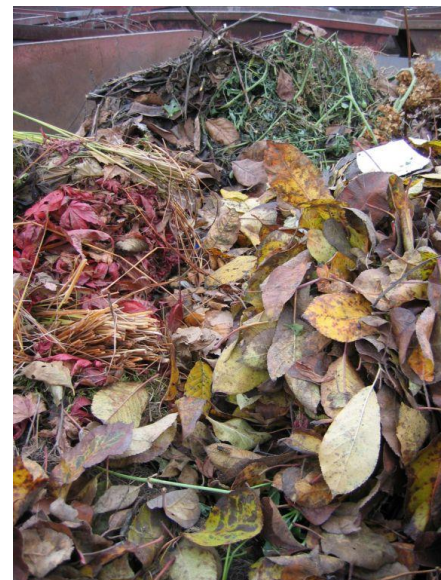

## **Mezi bioodpad patří:**

Tráva a plevel, zbytky ovoce, zeleniny, kávový a čajový odpad včetně filtrů, zbytky rostlin, piliny, dřevní štěpka z větví stromů a keřů, zemina z květin, spadané ovoce, podestýlka z chovu drobných zvířat.

## **SVOZY KONTEJNÉRŮ NA BIOODPAD:**

**PRVNÍ SVOZ – PÁTEK 15. 04. 2016,**

**DÁLE KAŽDÝ LICHÝ PÁTEK (TJ. KAŽDÝCH 14 DNÍ)**